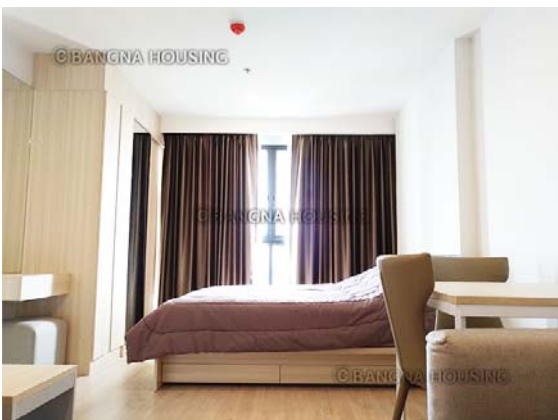

# バンナーエリアの広大な敷地に広がる新築タワー condominium

19階プールビューのお部屋。家電・家具付。広大な敷地には緑があふれリゾートホテルのような雰囲気。

## 【物件概要】

名称: IDEO O2 C棟  
所在地: 204 Thanon Sanphawut, Khwaeng Bang Na, Khet Bang Na, Bangkok  
規模: 地上33階建  
築年: 2018年

## 【設備】

エアコン テレビ 冷蔵庫 電子レンジ 電気コンロ レンジフードファン  
洗濯機 電気給湯器 ソファ ダイニングテーブル ベッド  
インターネット設置可 オートロック 防犯カメラ エレベーター  
フィットネスジム プール サウナ ラウンジ コワーキングスペース  
プレイルーム バイクトラック フットサルコート 駐車場 駐輪場

1K  
(Studio)type  
19階27.2㎡