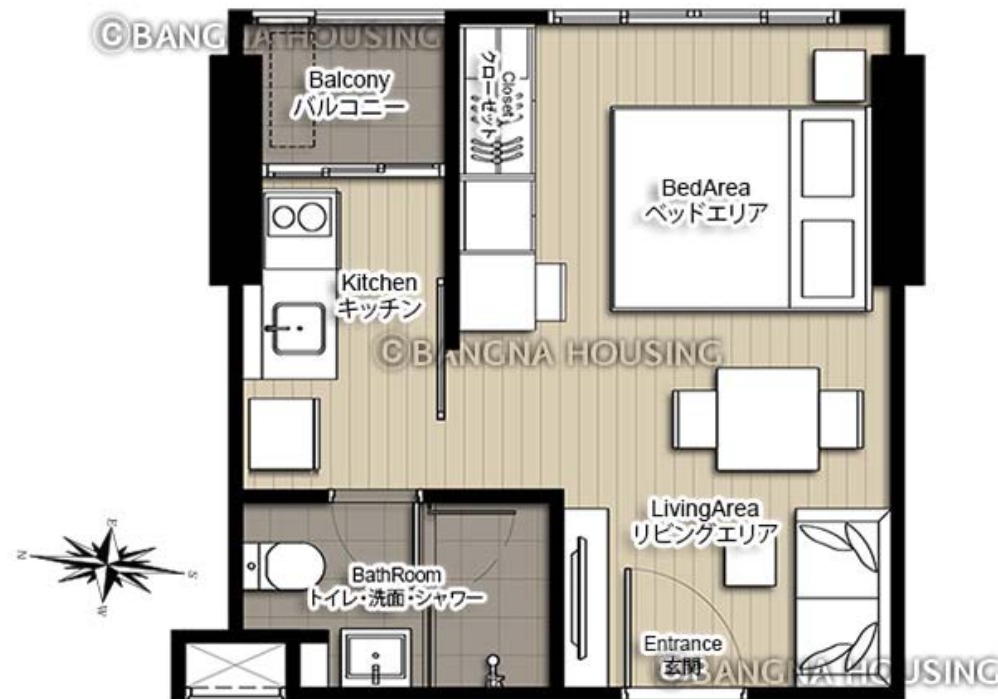

# バンナーエリアの広大な敷地に広がる新築タワー condominium

19階プールビューのお部屋。家電・家具付。広大な敷地には緑があふれリゾートホテルのような雰囲気。

## 【物件概要】

名称: IDEO O2 C棟  
所在地: 204 Thanon Sanphawut, Khwaeng Bang Na, Khet Bang Na, Bangkok  
規模: 地上33階建  
築年: 2018年

## 【設備】

エアコン テレビ 冷蔵庫 電子レンジ 電気コンロ レンジフードファン  
洗濯機 電気給湯器 ソファ ダイニングテーブル ベッド  
インターネット設置可 オートロック 防犯カメラ エレベーター  
フィットネスジム プール サウナ ラウンジ コワーキングスペース  
プレイルーム バイクトラック フットサルコート 駐車場 駐輪場

1K  
(Studio)type  
19階27.2㎡