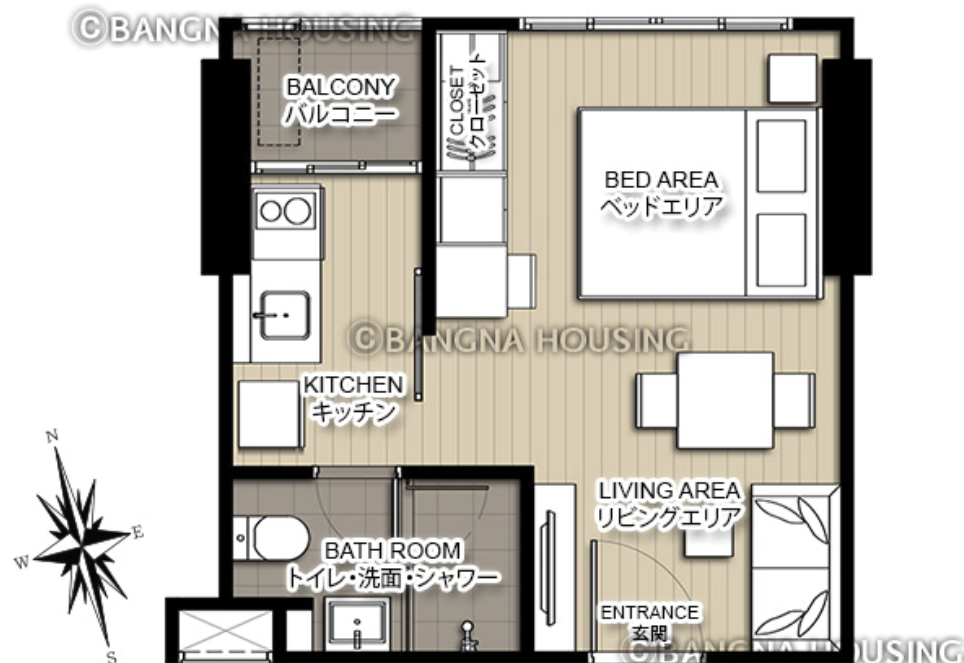

# バンナーエリアの広大な敷地に広がる新築タワー condominium

日本で言う1Kタイプのような間取配置です。広大な敷地にプールやフィットネスジム、コワーキングスペースなど充実設備。

## 【物件概要】

名称: IDEO O2 A棟  
 所在地: 204 Thanon Sanphawut, Khwaeng Bang Na, Khet Bang Na, Bangkok  
 規模: 地上34階建  
 築年: 2018年  
 【契約形態】  
 1年契約(更新可)  
 デポジット(保証金)/契約賃料の2か月分