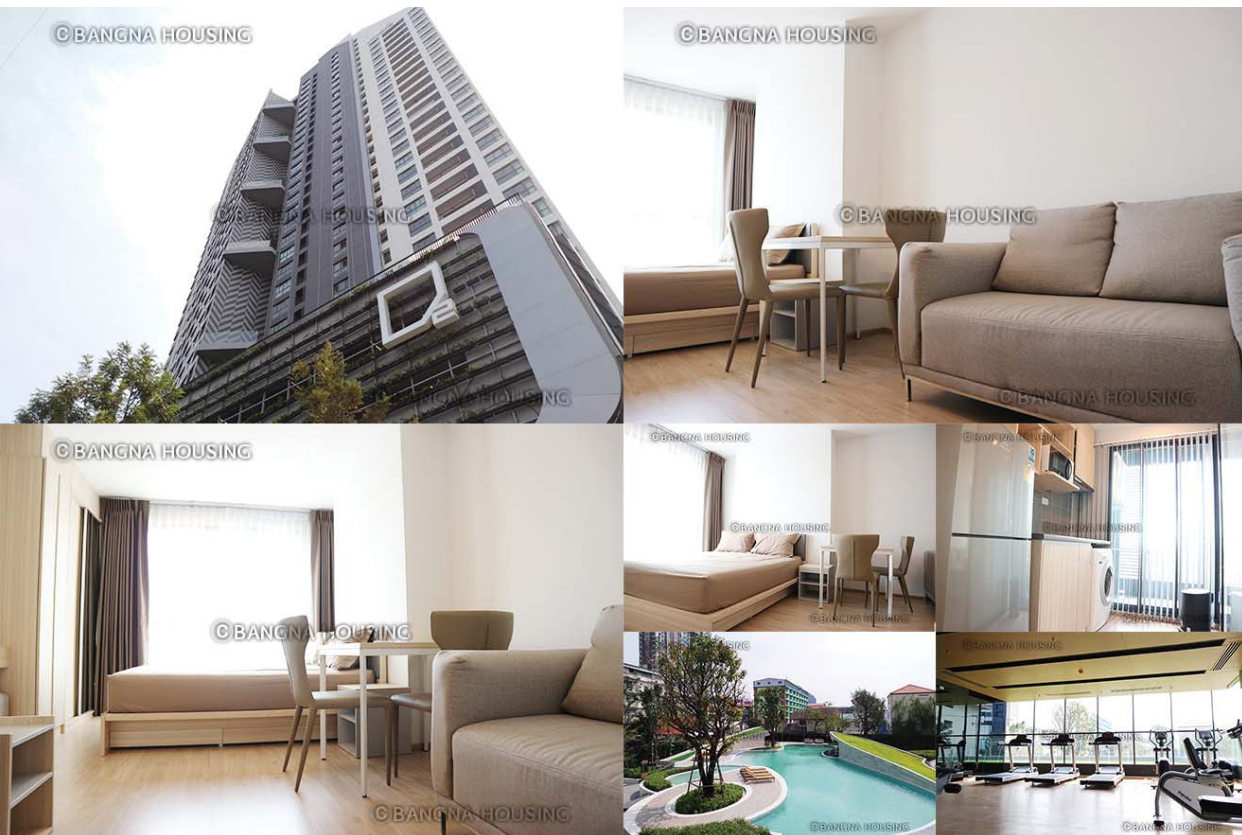

# バンナーエリアの広大な敷地に広がる新築タワー condominium

日本で言う1Kタイプのような間取配置です。広大な敷地にプールやフィットネスジム、コワーキングスペースなど充実設備。

## 【物件概要】

名称: IDEO O2 A棟  
 所在地: 204 Thanon Sanphawut, Khwaeng Bang Na, Khet Bang Na, Bangkok  
 規模: 地上34階建  
 築年: 2018年  
 【契約形態】  
 1年契約(更新可)  
 デポジット(保証金)/契約賃料の2か月分

## 【設備】

エアコン テレビ 電気コンロ レンジフードファン 電子レンジ 冷蔵庫  
 洗濯機 電気給湯器 ソファ ダイニングテーブル ベッド  
 インターネット設置可 オートロック 防犯カメラ エレベーター  
 フィットネスジム プール サウナ ラウンジ コワーキングスペース  
 プレイルーム バイクトラック フットサルコート 駐車場 駐輪場

1K  
 (Studio)type  
 11階26㎡