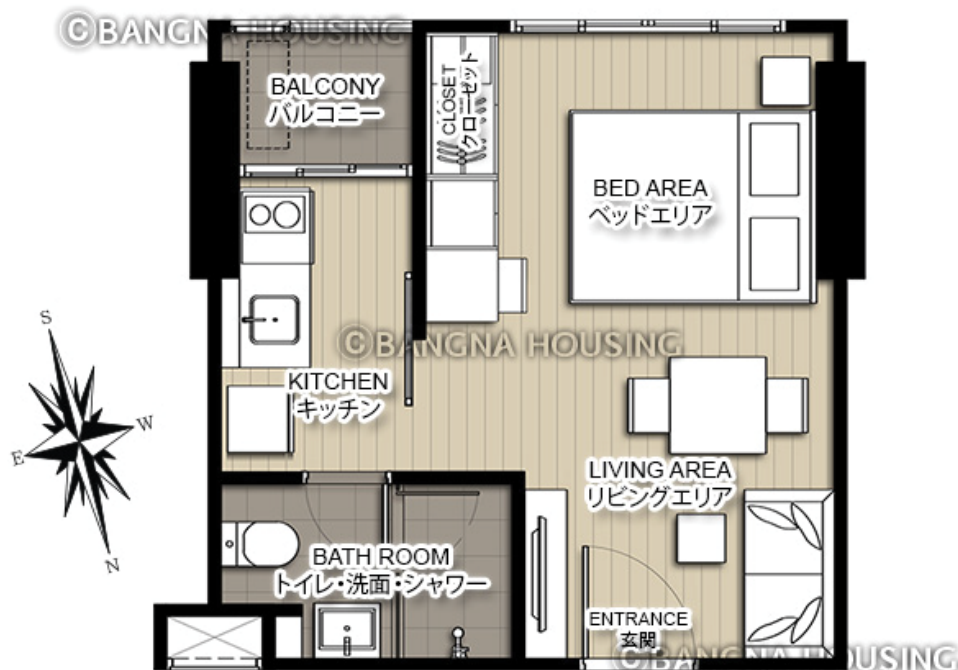

バンナーエリアの広大な敷地に広がる新築タワー condominium

18階のお部屋からはバンコク郊外の景色が眺められます。広大な敷地にプールやフィットネスジム、コワーキングスペースなど充実設備。

【物件概要】

名称: IDEO O2 A棟
 所在地: 204 Thanon Sanphawut, Khwaeng Bang Na, Khet Bang Na, Bangkok
 規模: 地上34階建
 築年: 2018年
 【契約形態】
 1年契約(更新可)
 デポジット(保証金)/契約賃料の2か月分

【交通】

BTSスクムウィットライン「バンナー」駅徒歩8分(約618m)

【設備】

エアコン テレビ 電気コンロ レンジフードファン 電子レンジ 冷蔵庫
 洗濯機 電気給湯器 ソファ ダイニングテーブル ベッド
 インターネット設置可 オートロック 防犯カメラ エレベーター
 フィットネスジム プール サウナ ラウンジ コワーキングスペース
 プレイルーム バイクトラック フットサルコート 駐車場 駐輪場

1K
 (Studio)type
 18階26.5㎡

賃料 **12,000** THB

※図面と現況が異なる場合、現況優先とさせていただきます。

BMS BANGNA HOUSING TEL 099-058-0777
 by BANGKOK MANAGEMENT SERVICE CO.,LTD. <http://bangnahousing.com>

■取引態様	■手数料	■情報公開日
代理	賃主100%	2018/05/26

物件番号 18128-CO-M10-IO2-P

7/1 Oak's Building, Soi-Udomsuk46, Khwaeng BangNa, Khet BangNa, Bangkok 10260