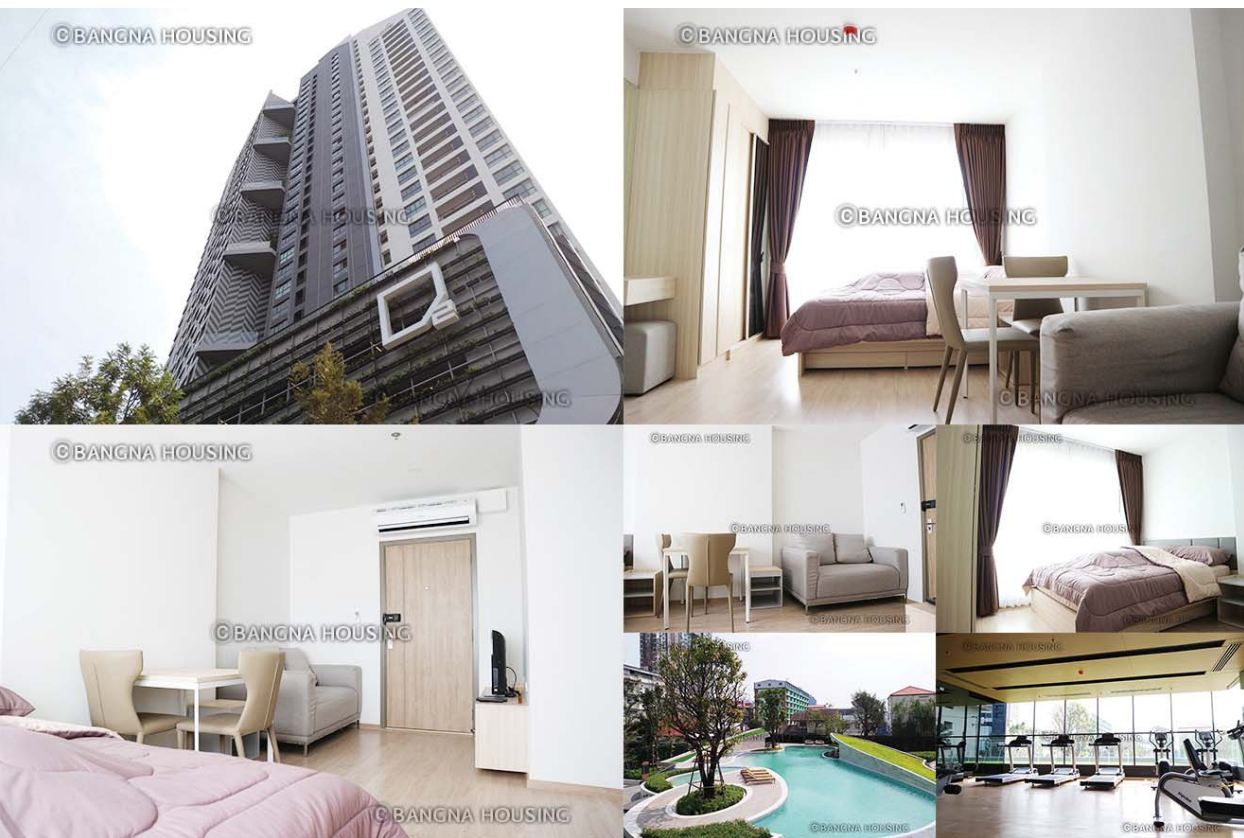

バンナーエリアの広大な敷地に広がる新築タワー condominium

18階のお部屋からはバンコク郊外の景色が眺められます。広大な敷地にプールやフィットネスジム、コワーキングスペースなど充実設備。

【物件概要】

名称: IDEO O2 A棟
 所在地: 204 Thanon Sanphawut, Khwaeng Bang Na, Khet Bang Na, Bangkok
 規模: 地上34階建
 築年: 2018年
 【契約形態】
 1年契約(更新可)
 デポジット(保証金)/契約賃料の2か月分

【交通】

BTSスクムウィットライン「バンナー」駅徒歩8分(約618m)

【設備】

エアコン テレビ 電気コンロ レンジフードファン 電子レンジ 冷蔵庫
 洗濯機 電気給湯器 ソファ ダイニングテーブル ベッド
 インターネット設置可 オートロック 防犯カメラ エレベーター
 フィットネスジム プール サウナ ラウンジ コワーキングスペース
 プレイルーム バイクトラック フットサルコート 駐車場 駐輪場

1K
 (Studio)type
 18階26.5㎡

賃料 **12,000** THB

※図面と現況が異なる場合、現況優先とさせていただきます。

BMS BANGNA HOUSING TEL 099-058-0777
 by BANGKOK MANAGEMENT SERVICE CO.,LTD. <http://bangnahousing.com>

■取引態様	■手数料	■情報公開日
代理	賃主100%	2018/05/26

物件番号 18128-CO-M10-IO2-P

7/1 Oak's Building, Soi-Udomsuk46, Khwaeng BangNa, Khet BangNa, Bangkok 10260