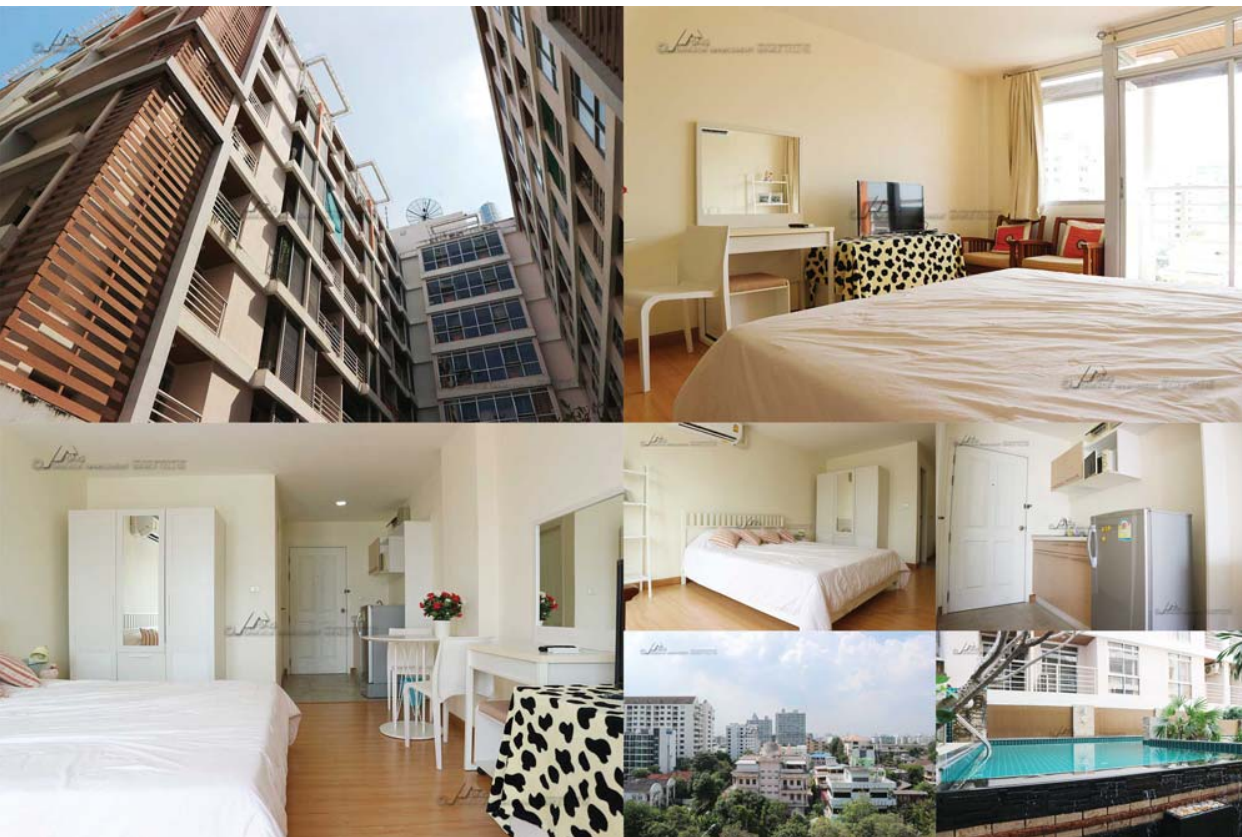

# スクムウィット50のコンドミニアム「THE LINK SUKHUMVIT 50」

ワンルームながら専有面積31㎡とゆったりとした居室スペースを確保。中庭風の敷地に屋外プールがございます。

BMS BANGNA HOUSING SERVICE CO.,LTD.

BMS BANGNA HOUSING SERVICE CO.,LTD.

## ワンルーム

(Studio)type

8階31㎡

賃料 **13,000** THB

※図面と現況が異なる場合、現況優先とさせていただきます。

### 【物件概要】

名称:THE LINK SUKHUMVIT 50

所在地:Soi Sukhumvit 50, Khwaeng Phra Khanong, Khet Khlong Toei, Bangkok

規模:Building2地上8階建

築年:2009年