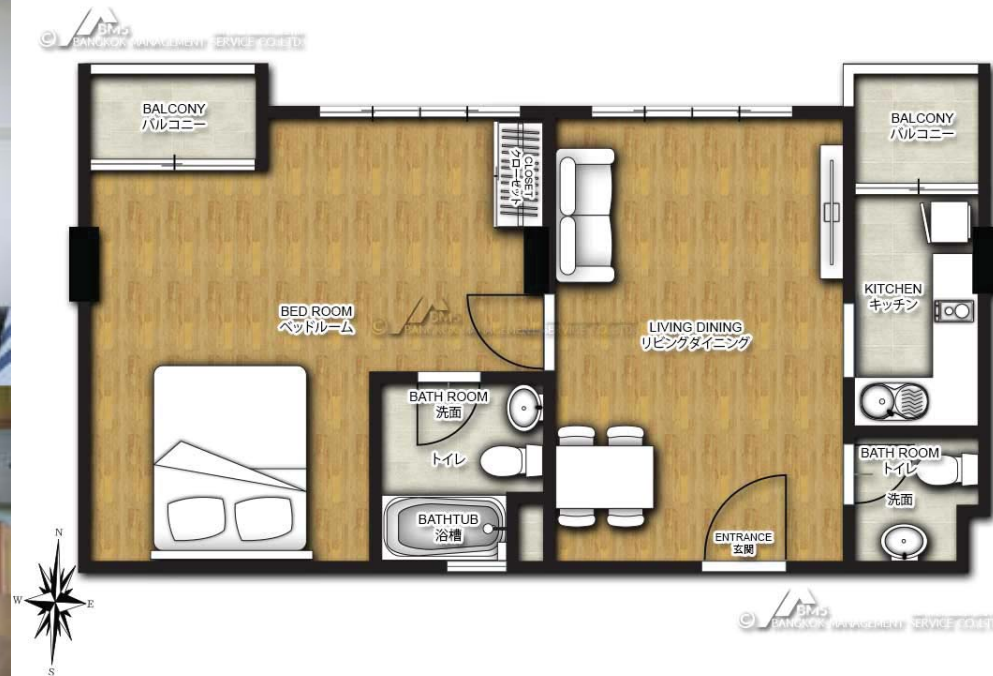

## 【物件概要】

名称:Lumpini Center Sukhumvit 77  
 所在地:Soi 77 Sukhumvit Rd,Khwaeng Suan Luang, Khet Suan Luang,Bangkok  
 規模:D棟地上9階建  
 築年:2005年

## 【設備】

エアコン 電気コンロ レンジフードファン 冷蔵庫 電気給湯器 ソファ  
 ベッド インターネット設置可 オートロック 防犯カメラ エレベーター  
 フィットネスジム プール サウナ 駐車場 駐輪場

1LDK  
 (1BedRoom)type  
 D棟4階57㎡

賃料 **17,000** THB

※図面と現況が異なる場合、現況優先とさせていただきます。

**BMS BANGNA HOUSING** TEL 099-058-0777  
 by BANGKOK MANAGEMENT SERVICE CO.,LTD. <http://bangnahousing.com>