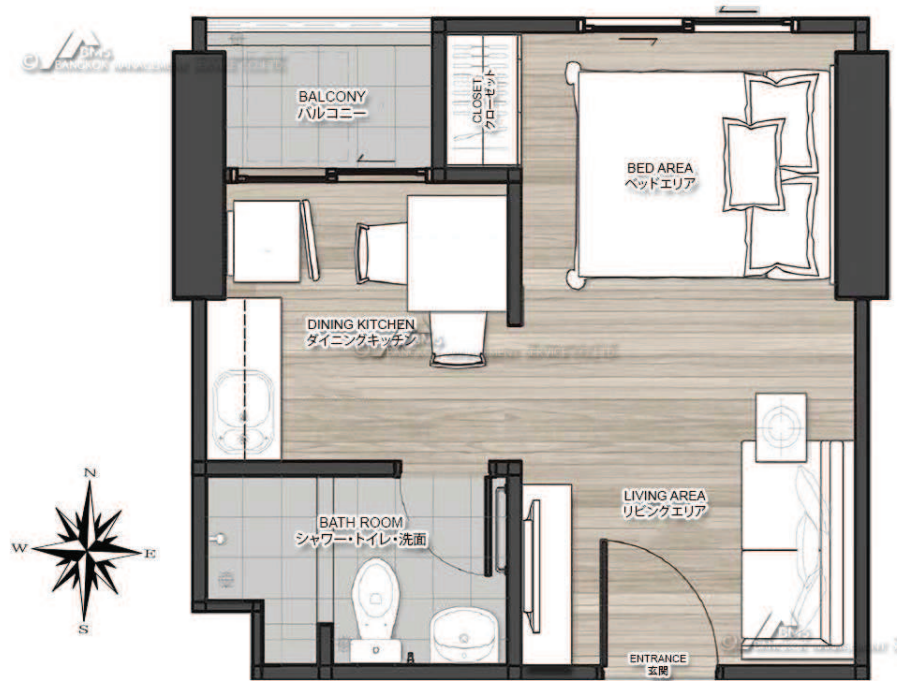

チャン・エrawn 駅前のコンドミニアム「THE TRUST CONDO @ BTS ERAWAN」

17階Studio24㎡。屋外プール、フィットネスジム、ライブラリー、キッズルーム等がございます。

ワンルーム

(Studio)type

17階24㎡

賃料 **8,500** THB

※図面と現況が異なる場合、現況優先とさせていただきます。

【物件概要】

名称: THE TRUST CONDO @ BTS ERAWAN
 所在地: 92 Sukhumvit Rd, Tambon Pak Nam, Mueang Samut Prakan District, Samut Prakan
 規模: 地上30階建
 築年: 2017年

【契約形態】

1年契約(更新可)
 デポジット(保証金)/契約賃料の2か月分

【交通】

BTSスクムウィットライン「チャン・エrawn」駅徒歩1分(約51m)

【設備】

エアコン テレビ 電子レンジ 冷蔵庫 洗濯機 電気給湯器 ソファ
 ダイニングテーブル ベッド インターネット設置可
 オートロック 防犯カメラ エレベーター プール フィットネスジム
 ライブラリー キッズルーム 駐車場 駐輪場

บริษัท บางนา เฮ้าส์ซิ่ง จำกัด

TEL 099-058-0777

<https://bangnahousing.com>

■取引態様	■手数料	■情報公開日
代理	貸主100%	2020.08.20