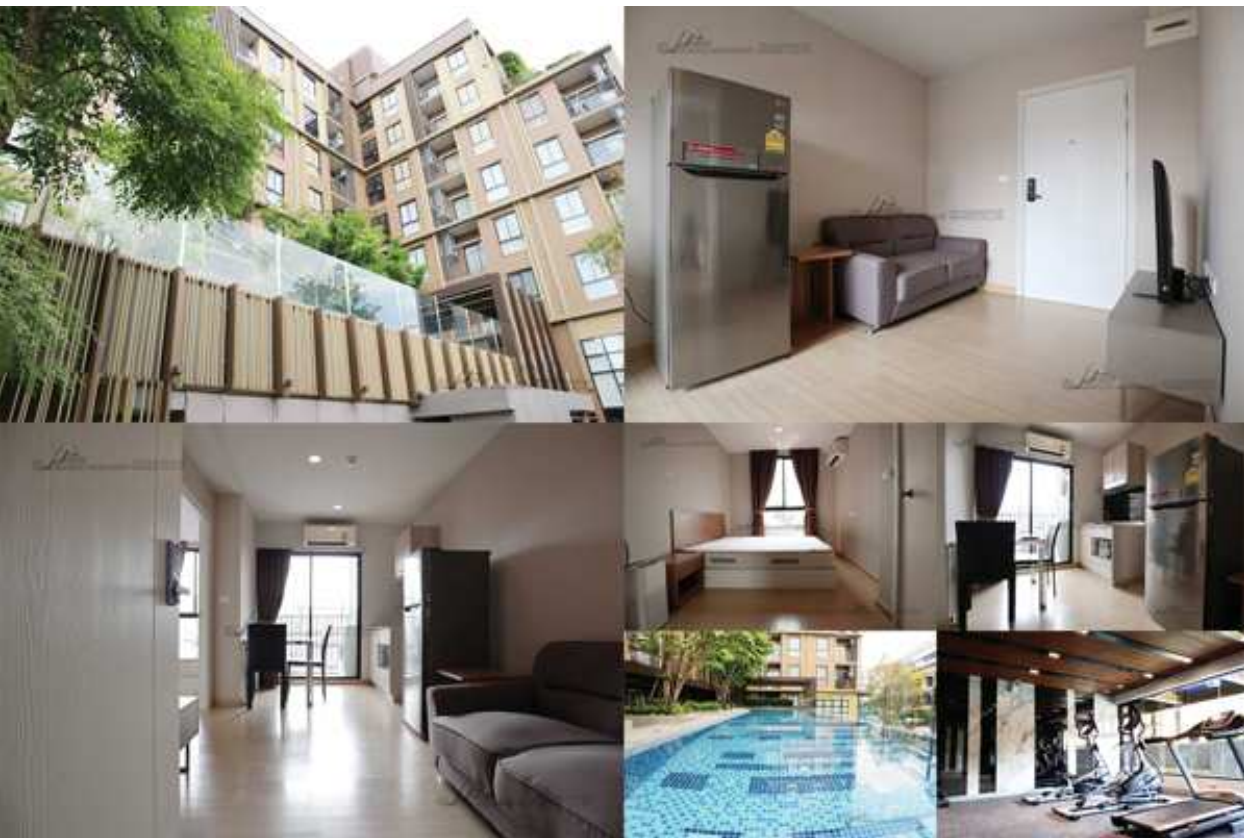

BTSオンヌット駅徒歩6分コンドミニウム「THE TREE ONNUT STATION」

6階1LDK28㎡。屋外プールをはじめ、フィットネスジム、サウナ、ライブラリー等がございます。

1LDK
(1BedRoom)type
6階28㎡
賃料 **17,000** THB

※図面と現況が異なる場合、現況優先とさせていただきます。

【物件概要】

名称: THE TREE ONNUT STATION
所在地: Sukhumvit 54, Khwaeng Bang Chak, Khet Phra Khanong, Bangkok
規模: 地上8階地下1階建
築年: 2018年

【契約形態】

1年契約(更新可)
デポジット(保証金)/契約賃料の2か月分

【交通】

BTSスクムウィットライン「オンヌット」駅徒歩6分(約428m)

【設備】

エアコン テレビ 電気コンロ レンジフードファン 電子レンジ 冷蔵庫 洗濯機
電気給湯器 ソファ ダイニングテーブル ベッド インターネット設置可
オートロック 防犯カメラ エレベーター フィットネスジム プール サウナ
ライブラリー 駐車場 駐輪場