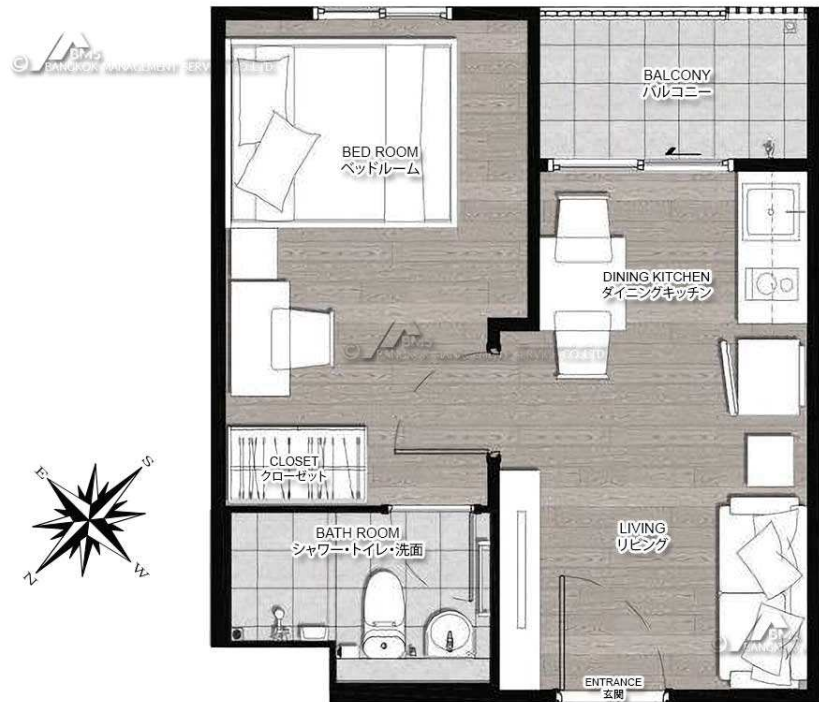

BTSオンヌット駅徒歩6分コンドミニウム「THE TREE ONNUT STATION」

6階1LDK28㎡。屋外プールをはじめ、フィットネスジム、サウナ、ライブラリー等がございます。

1LDK
(1BedRoom)type
6階28㎡
賃料 **17,000** THB

※図面と現況が異なる場合、現況優先とさせていただきます。

【物件概要】

名称: THE TREE ONNUT STATION
所在地: Sukhumvit 54, Khwaeng Bang Chak, Khet Phra Khanong, Bangkok
規模: 地上8階地下1階建
築年: 2018年

【契約形態】

1年契約(更新可)
デポジット(保証金)/契約賃料の2か月分

【交通】

BTSスクムウィットライン「オンヌット」駅徒歩6分(約428m)

【設備】

エアコン テレビ 電気コンロ レンジフードファン 電子レンジ 冷蔵庫 洗濯機
電気給湯器 ソファ ダイニングテーブル ベッド インターネット設置可
オートロック 防犯カメラ エレベーター フィットネスジム プール サウナ
ライブラリー 駐車場 駐輪場